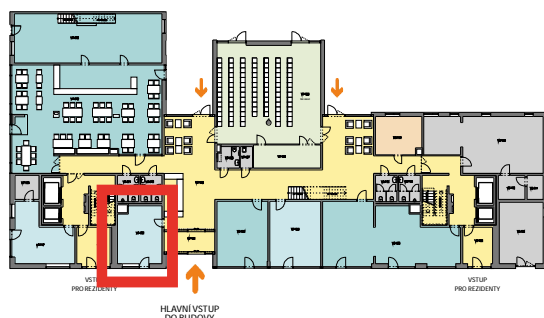

NEBYTOVÝ PROSTOR V7-102

Dispoziční řešení nebytového prostoru V7-102.
Samostatný vstup z venkovního parteru i z vnitřního foyer.

PŘEHLED MÍSTNOSTÍ

V7-102 Nebytový prostor 26,2 m²
CELKEM 26,2 m²

UMÍSTĚNÍ NA PATŘE

Pozn.
Výměry jsou pouze orientační a mohou se mírně lišit.

Pozn.
Nebytové prostory se pronajímají v provedení dle standardu projektu.
Vyobrazené vybavení je pouze ilustrativní a není součástí prostoru.