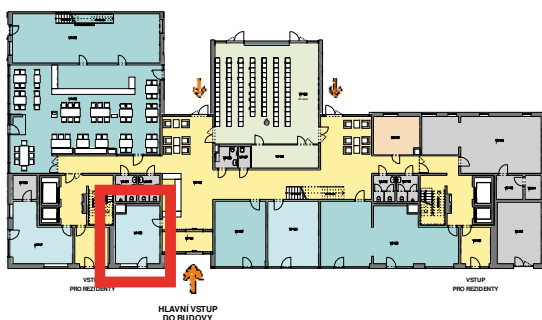

NEBYTOVÝ PROSTOR V7-102

Dispoziční řešení nebytového prostoru V7-102.
Samostatný vstup z venkovního parteru i z vnitřního foyer.

PŘEHLED MÍSTNOSTÍ

V7-102 Nebytový prostor 26,2 m²
CELKEM 26,2 m²

UMÍSTĚNÍ NA PATŘE

Pozn.
Výměry jsou pouze orientační a mohou se mírně lišit.

Pozn.
Nebytové prostory se pronajímají v provedení dle standardu projektu.
Vyobrazené vybavení je pouze ilustrativní a není součástí prostoru.