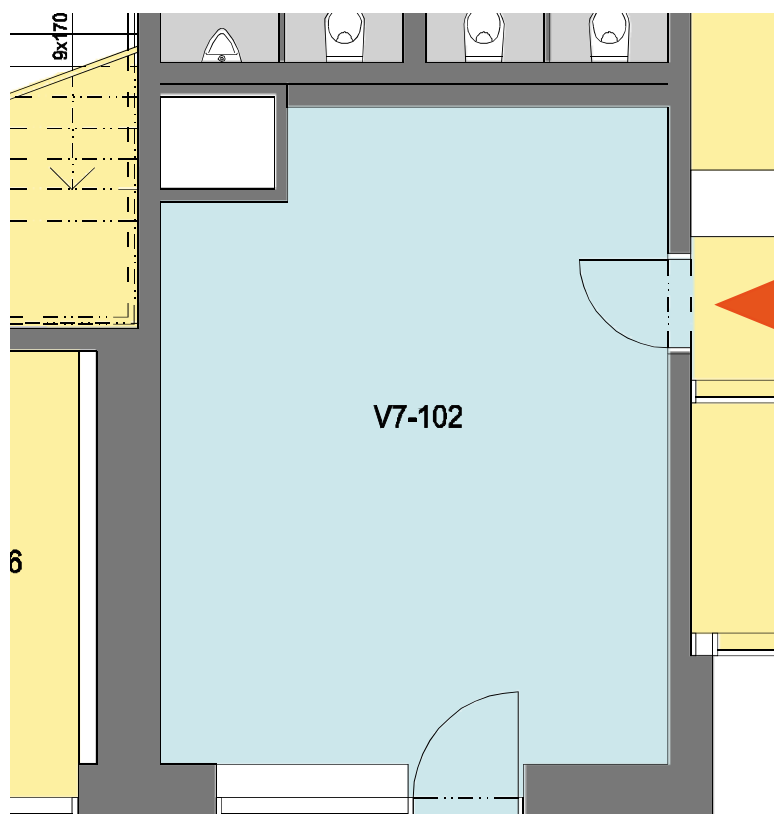

NEBYTOVÝ PROSTOR V7-102

Dispoziční řešení nebytového prostoru V7-102.
Samostatný vstup z venkovního parteru i z vnitřního foyer.

PŘEHLED MÍSTNOSTÍ

V7-102 Nebytový prostor 26,2 m²
CELKEM 26,2 m²

UMÍSTĚNÍ NA PATŘE

Pozn.
Výměry jsou pouze orientační a mohou se mírně lišit.

Pozn.
Nebytové prostory se pronajímají v provedení dle standardu projektu.
Vyobrazené vybavení je pouze ilustrativní a není součástí prostoru.