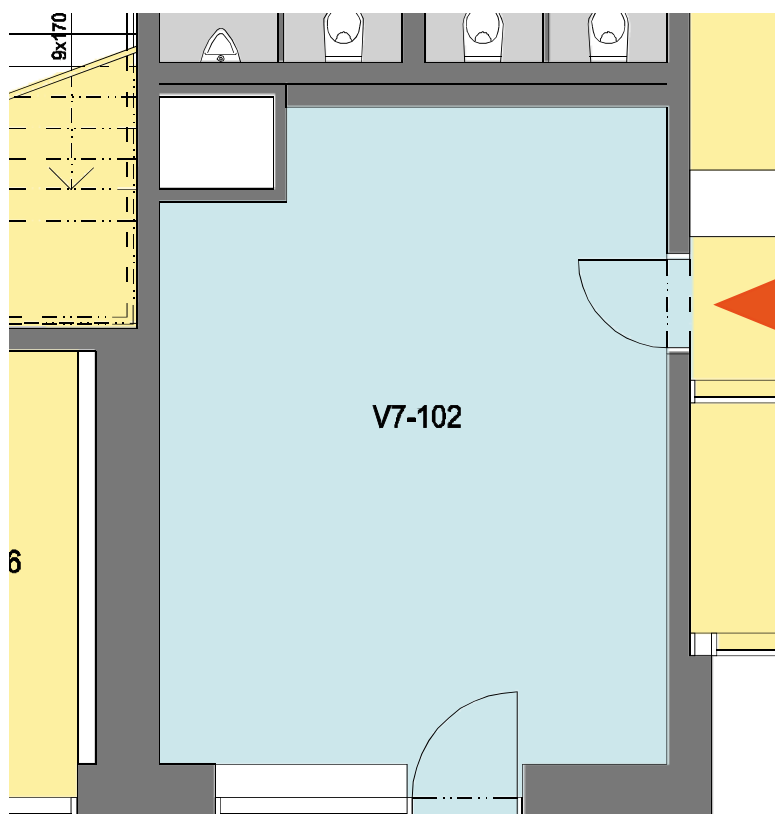

NEBYTOVÝ PROSTOR V7-102

Dispoziční řešení nebytového prostoru V7-102.
Samostatný vstup z venkovního parteru i z vnitřního foyer.

PŘEHLED MÍSTNOSTÍ

V7-102 Nebytový prostor 26,2 m²
CELKEM 26,2 m²

UMÍSTĚNÍ NA PATŘE

Pozn.
Výměry jsou pouze orientační a mohou se mírně lišit.

Pozn.
Nebytové prostory se pronajímají v provedení dle standardu projektu.
Vyobrazené vybavení je pouze ilustrativní a není součástí prostoru.