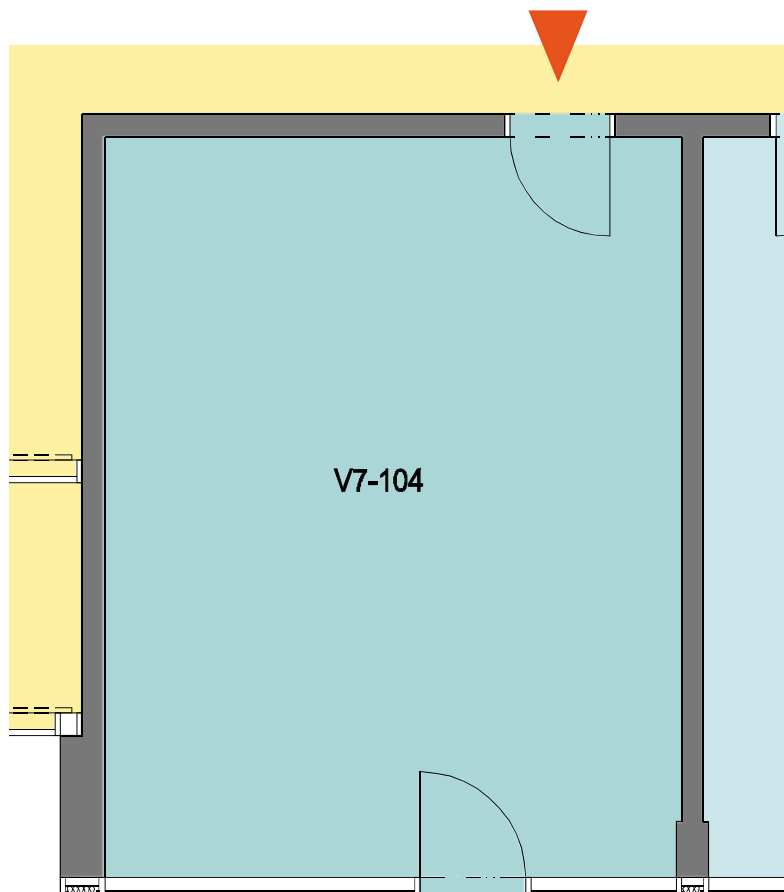

# NEBYTOVÝ PROSTOR V7-104

Dispoziční řešení nebytového prostoru V7-104.  
Samostatný vstup z venkovního parteru i z vnitřního foyer.

## PŘEHLED MÍSTNOSTÍ

V7-104 Nebytový prostor 33,2 m<sup>2</sup>  
**CELKEM 33,2 m<sup>2</sup>**

## UMÍSTĚNÍ NA PATŘE

Pozn.  
Výměry jsou pouze orientační a mohou se mírně lišit.

Pozn.  
Nebytové prostory se pronajímají v provedení dle standardu projektu.  
Vyobrazené vybavení je pouze ilustrativní a není součástí prostoru.