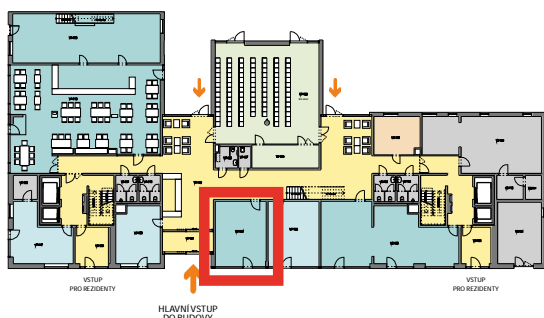

NEBYTOVÝ PROSTOR V7-104

Dispoziční řešení nebytového prostoru V7-104.
Samostatný vstup z venkovního parteru i z vnitřního foyer.

PŘEHLED MÍSTNOSTÍ

V7-104 Nebytový prostor 33,2 m²
CELKEM 33,2 m²

UMÍSTĚNÍ NA PATŘE

Pozn.
Výměry jsou pouze orientační a mohou se mírně lišit.

Pozn.
Nebytové prostory se pronajímají v provedení dle standardu projektu.
Vyobrazené vybavení je pouze ilustrativní a není součástí prostoru.