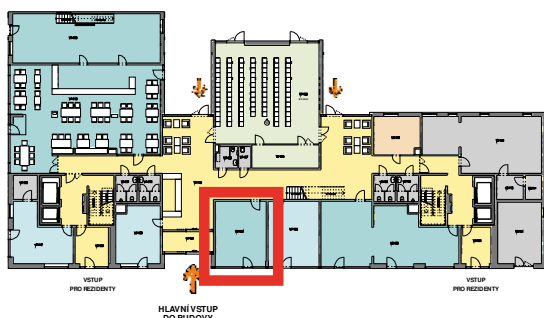

# NEBYTOVÝ PROSTOR V7-104

Dispoziční řešení nebytového prostoru V7-104.  
Samostatný vstup z venkovního parteru i z vnitřního foyer.

## PŘEHLED MÍSTNOSTÍ

V7-104 Nebytový prostor 33,2 m<sup>2</sup>  
**CELKEM 33,2 m<sup>2</sup>**

## UMÍSTĚNÍ NA PATŘE

Pozn.  
Výměry jsou pouze orientační a mohou se mírně lišit.

Pozn.  
Nebytové prostory se pronajímají v provedení dle standardu projektu.  
Vyobrazené vybavení je pouze ilustrativní a není součástí prostoru.