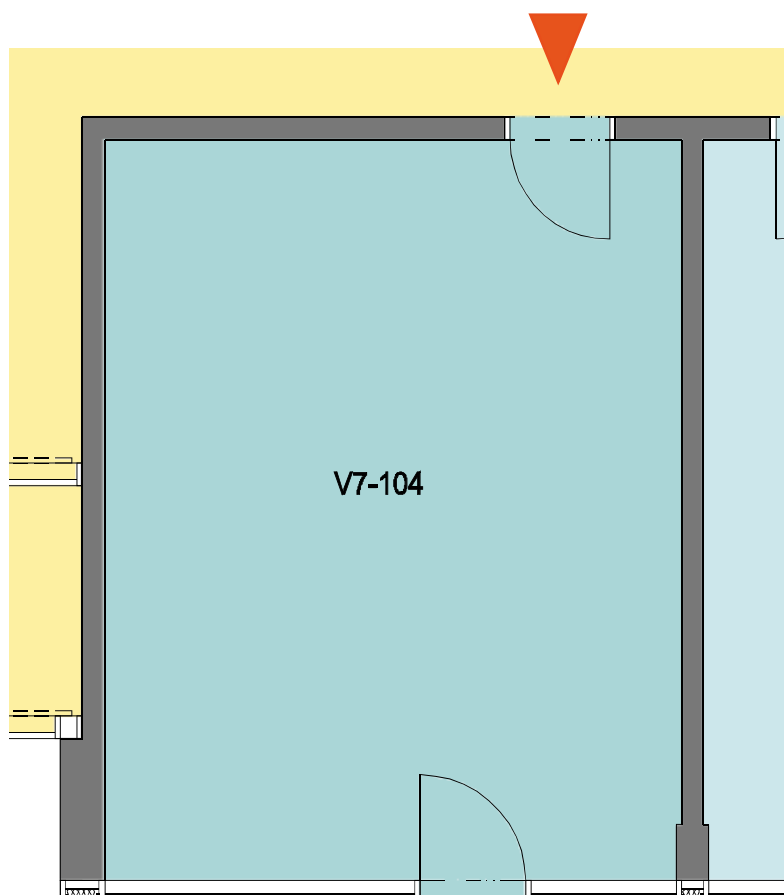

NEBYTOVÝ PROSTOR V7-104

Dispoziční řešení nebytového prostoru V7-104.
Samostatný vstup z venkovního parteru i z vnitřního foyer.

PŘEHLED MÍSTNOSTÍ

V7-104 Nebytový prostor 33,2 m²
CELKEM 33,2 m²

UMÍSTĚNÍ NA PATŘE

Pozn.
Výměry jsou pouze orientační a mohou se mírně lišit.

Pozn.
Nebytové prostory se pronajímají v provedení dle standardu projektu.
Vyobrazené vybavení je pouze ilustrativní a není součástí prostoru.