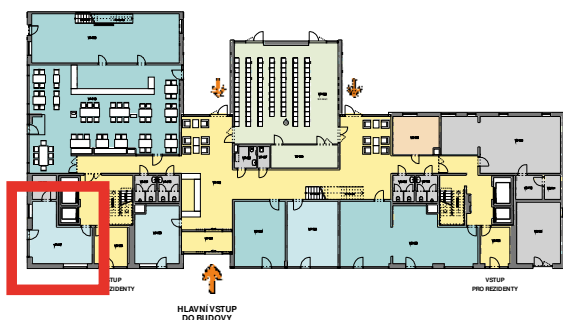

REZIDENCE
RoSa
LIBEREC

PRO SENIORY

NEBYTOVÝ PROSTOR V7-117

Dispoziční řešení nebytového prostoru V7-117.
Samostatný vstup z venkovního parteru i vnitřní chodby.

PŘEHLED MÍSTNOSTÍ

V7-117 Nebytový prostor 29,4 m²
CELKEM 29,4 m²

UMÍSTĚNÍ NA PATŘE

Pozn.
Výměry jsou pouze orientační a mohou se mírně lišit.

Pozn.
Nebytové prostory se pronajímají v provedení dle standardu projektu.
Vyobrazené vybavení je pouze ilustrativní a není součástí prostoru.