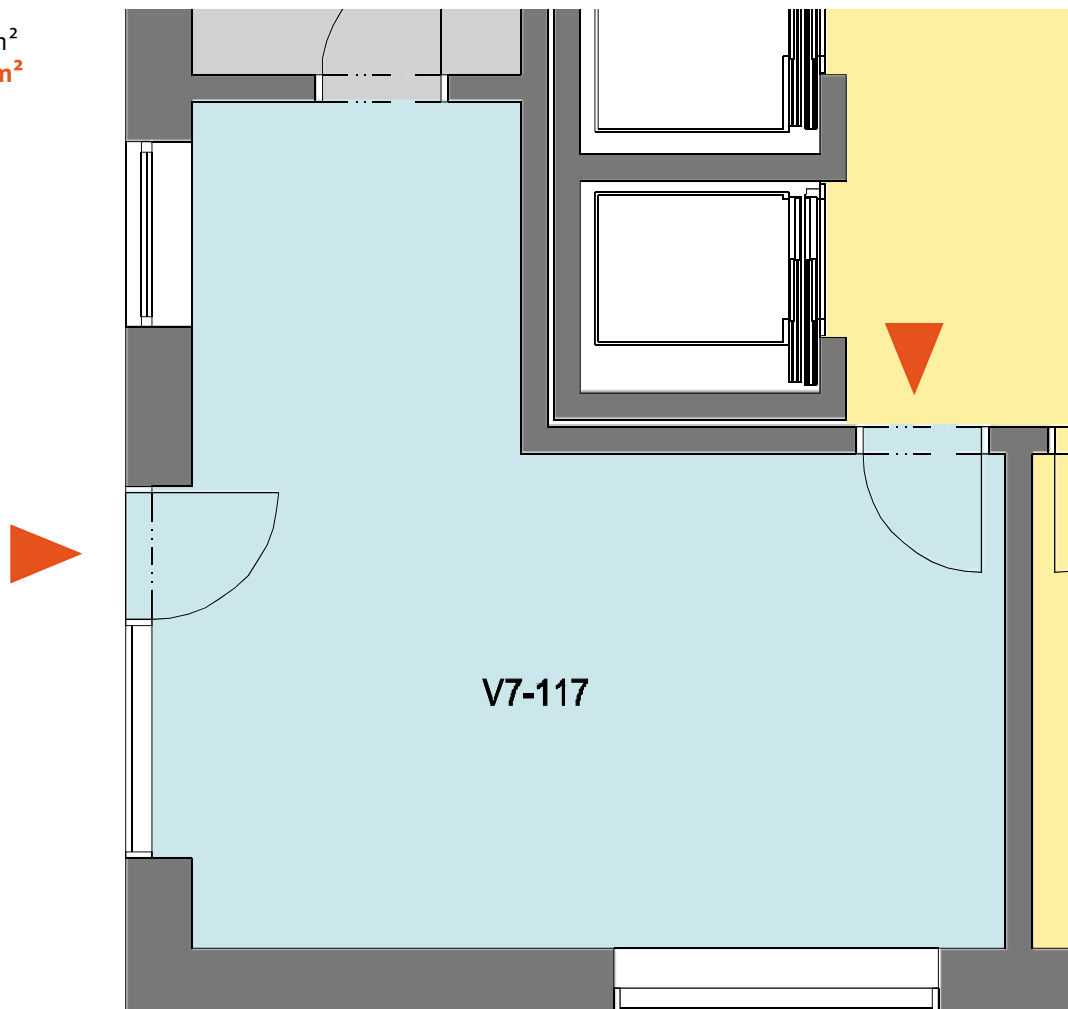

REZIDENCE
RoSa
LIBEREC

PRO SENIORY

NEBYTOVÝ PROSTOR V7-117

Dispoziční řešení nebytového prostoru V7-117.
Samostatný vstup z venkovního parteru i vnitřní chodby.

PŘEHLED MÍSTNOSTÍ

V7-117 Nebytový prostor 29,4 m²
CELKEM 29,4 m²

UMÍSTĚNÍ NA PATŘE

Pozn.
Výměry jsou pouze orientační a mohou se mírně lišit.

Pozn.
Nebytové prostory se pronajímají v provedení dle standardu projektu.
Vyobrazené vybavení je pouze ilustrativní a není součástí prostoru.