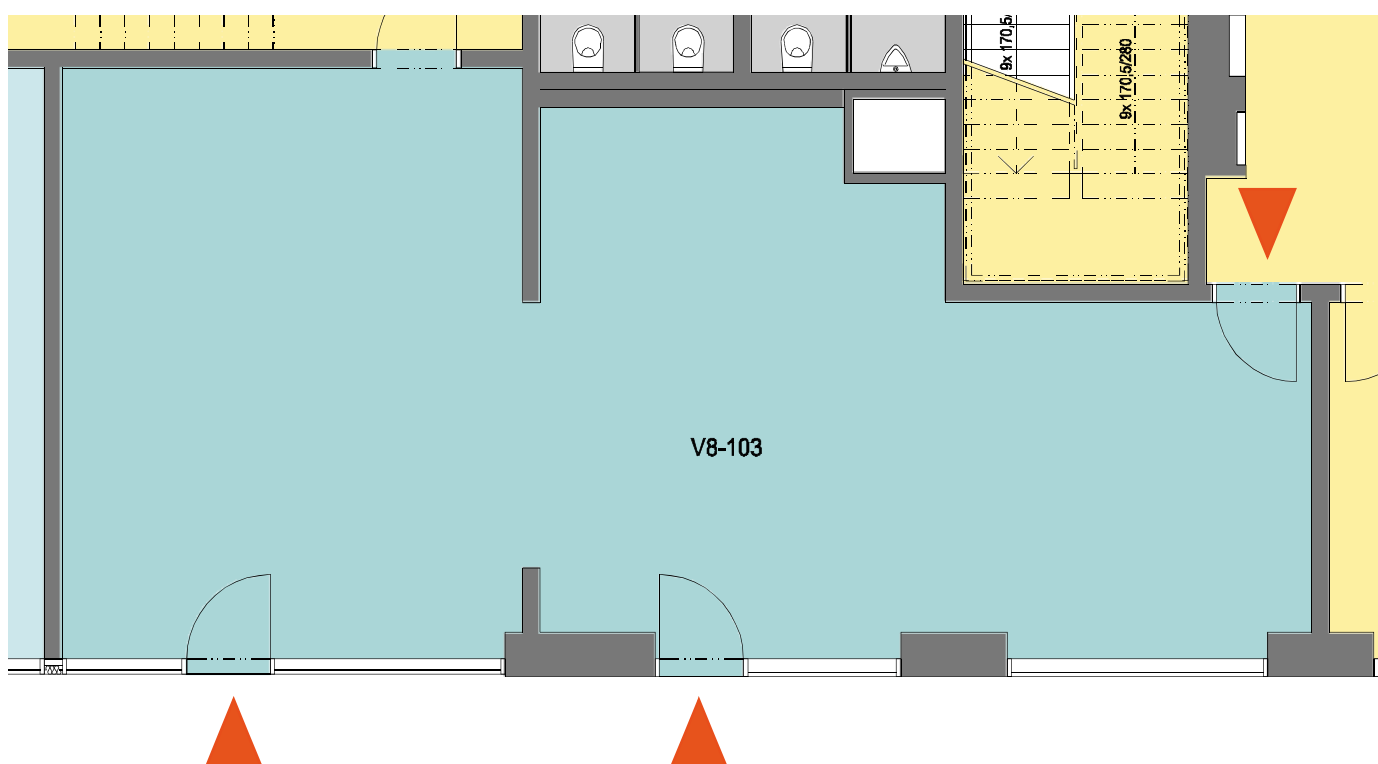

NEBYTOVÝ PROSTOR V8-103

Dispoziční řešení nebytového prostoru V8-103.
Samostatný vstup z venkovního parteru i z vnitřního foyer.

PŘEHLED MÍSTNOSTÍ

V8-103 Nebytový prostor 75,5 m²
CELKEM 75,5 m²

UMÍSTĚNÍ NA PATŘE

Pozn.
Výměry jsou pouze orientační a mohou se mírně lišit.

Pozn.
Nebytové prostory se pronajímají v provedení dle standardu projektu.
Vyobrazené vybavení je pouze ilustrativní a není součástí prostoru.