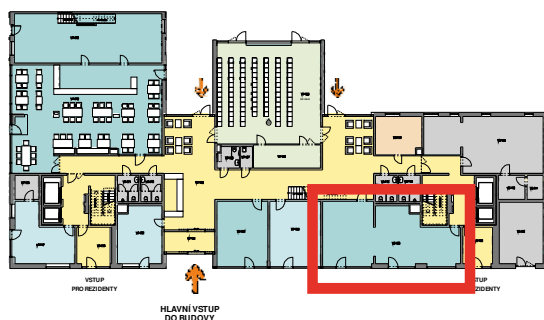

NEBYTOVÝ PROSTOR V8-103

Dispoziční řešení nebytového prostoru V8-103.
Samostatný vstup z venkovního parteru i z vnitřního foyer.

PŘEHLED MÍSTNOSTÍ

V8-103 Nebytový prostor 75,5 m²
CELKEM 75,5 m²

UMÍSTĚNÍ NA PATŘE

Pozn.
Výměry jsou pouze orientační a mohou se mírně lišit.

Pozn.
Nebytové prostory se pronajímají v provedení dle standardu projektu.
Vyobrazené vybavení je pouze ilustrativní a není součástí prostoru.