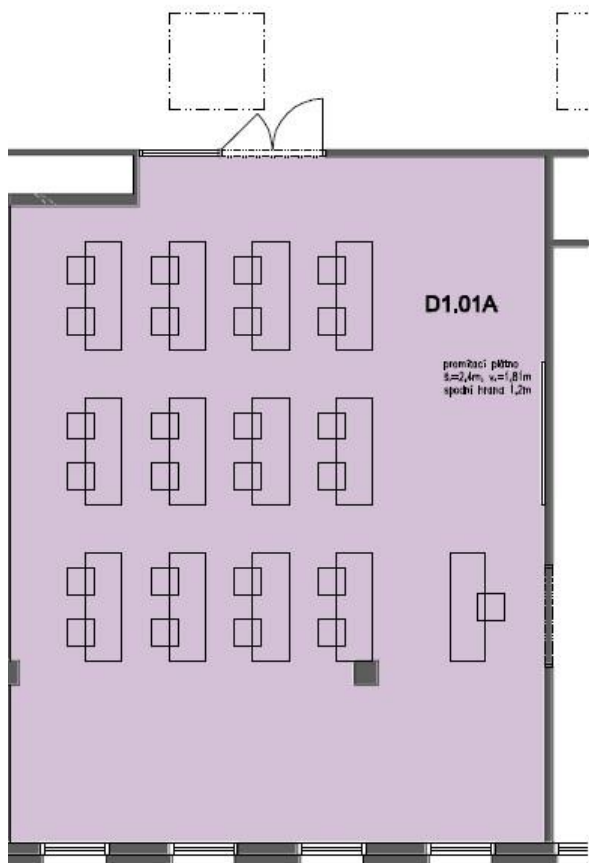

# KONFERENČNÍ MÍSTNOST - VÍCEÚČELOVÝ SÁL

uspořádání sálu škola  
celková plocha sálu 102,57 m<sup>2</sup>

uspořádání sálu škola pro 40 osob  
variabilní upořádání sálu pro 60 osob  
parkování u budovy  
bezbariérový přístup  
možnost zajištění cateringu