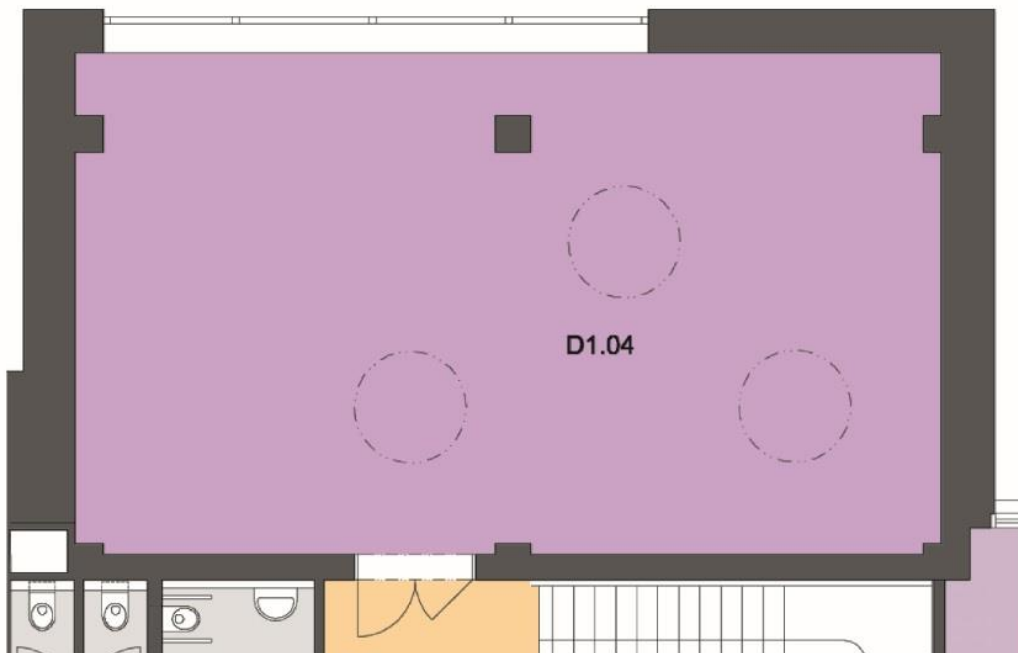

# ŠKOLÍCÍ MÍSTNOST - KNIHOVNA

sezení kolem oválného stolu pro 14 osob  
celková plocha sálu 84,49 m<sup>2</sup>

uspořádání kolem stolu pro 14 osob  
variabilní upořádání pro 30 osob  
parkování u budovy  
bezbariérový přístup  
možnost zajištění cateringu