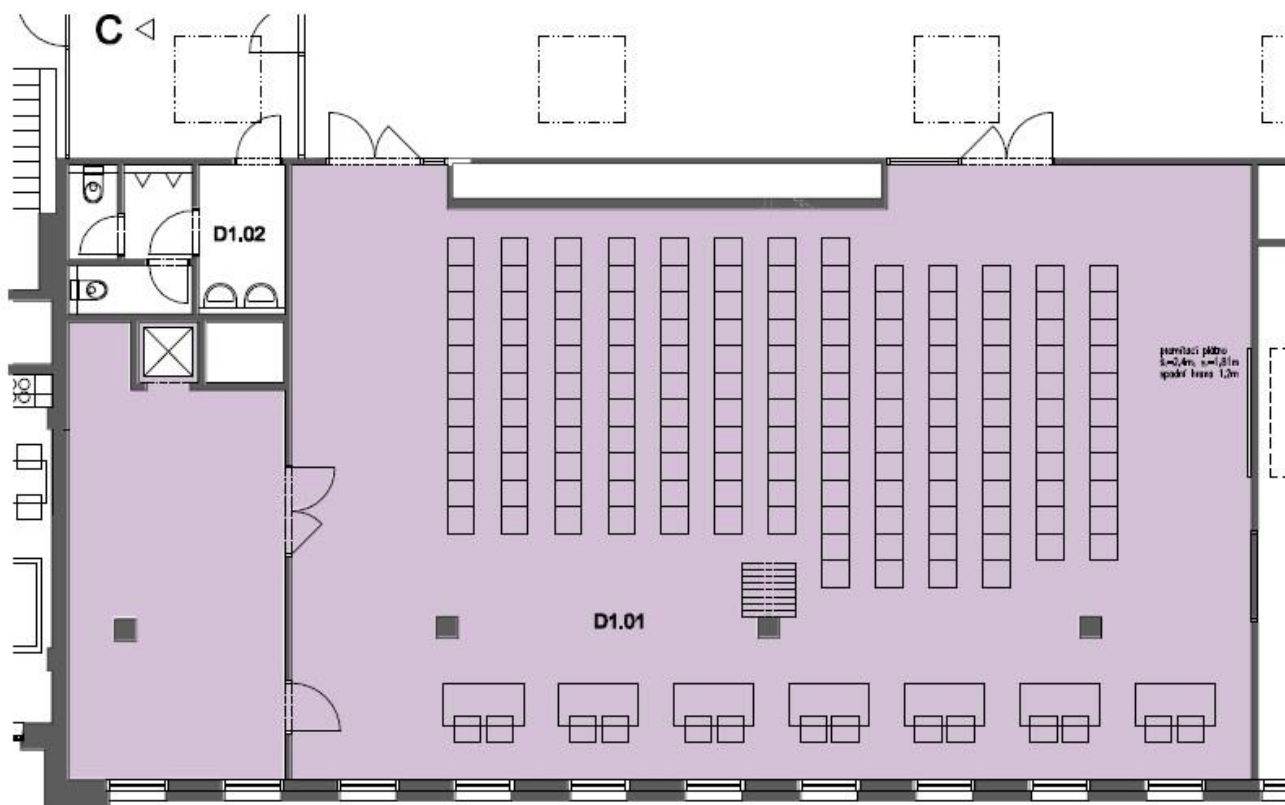

# KONFERENČNÍ MÍSTNOST - VÍCEÚČELOVÝ SÁL

variabilní uspořádání sálu  
celková plocha sálu 198,82 m<sup>2</sup>  
možnost rozdělení na 2 sály

variabilní uspořádání pro 120 osob  
parkování u budovy  
bezbariérový přístup  
možnost zajištění cateringu