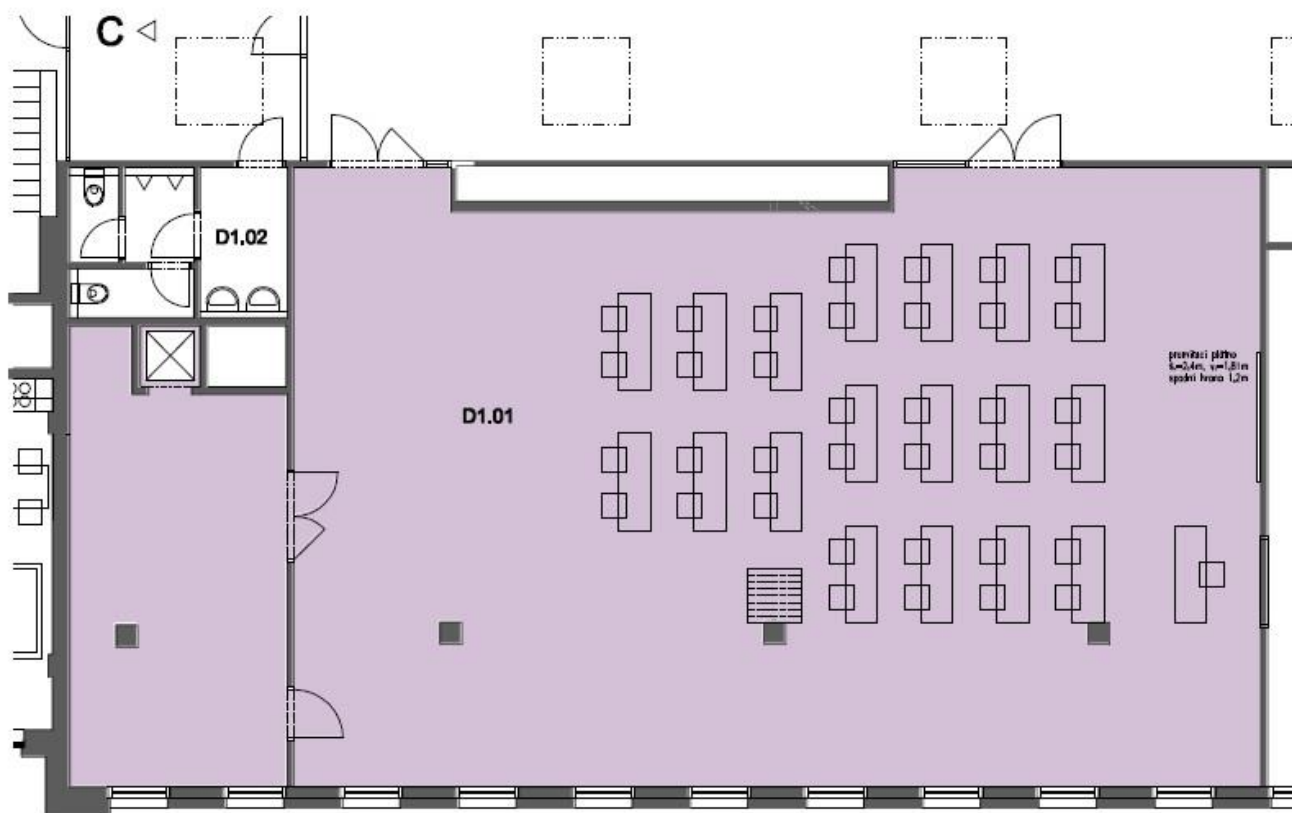

# KONFERENČNÍ MÍSTNOST - VÍCEÚČELOVÝ SÁL

*uspořádání sálu škola  
celková plocha sálu 198,82 m<sup>2</sup>  
možnost rozdělení na 2 sály*

*uspořádání sálu škola pro 80 osob  
parkování u budovy  
bezbariérový přístup  
možnost zajištění cateringu*