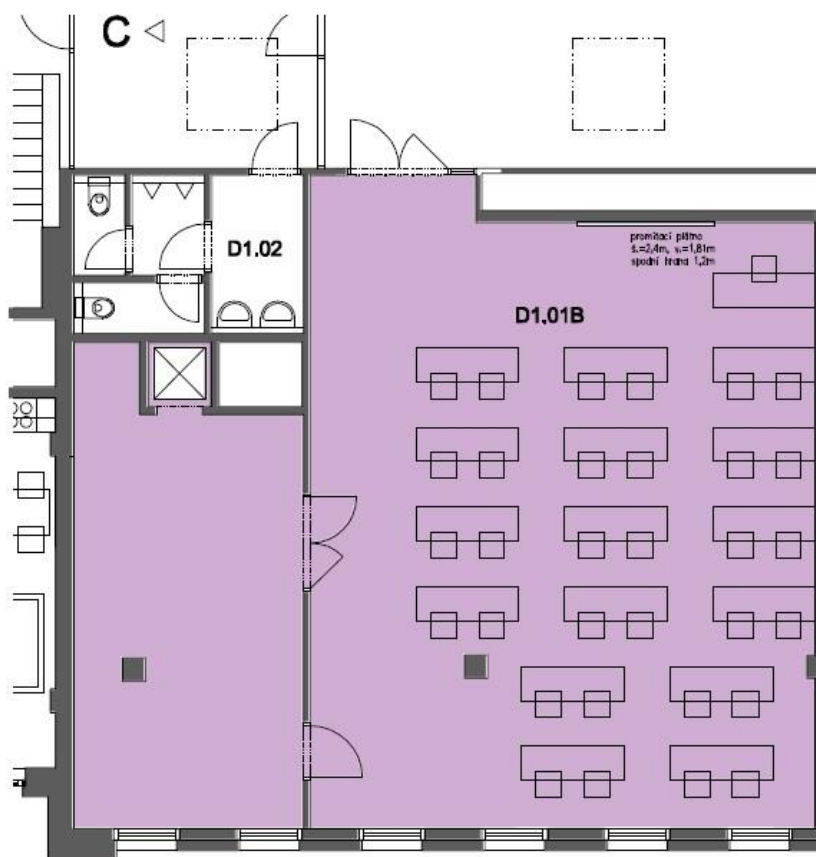

# KONFERENČNÍ MÍSTNOST - VÍCEÚČELOVÝ SÁL

uspořádání sálu škola  
celková plocha sálu 96,25 m<sup>2</sup>

uspořádání sálu škola pro 40 osob  
variabilní upořádání sálu pro 60 osob  
parkování u budovy  
bezbariérový přístup  
možnost zajištění cateringu