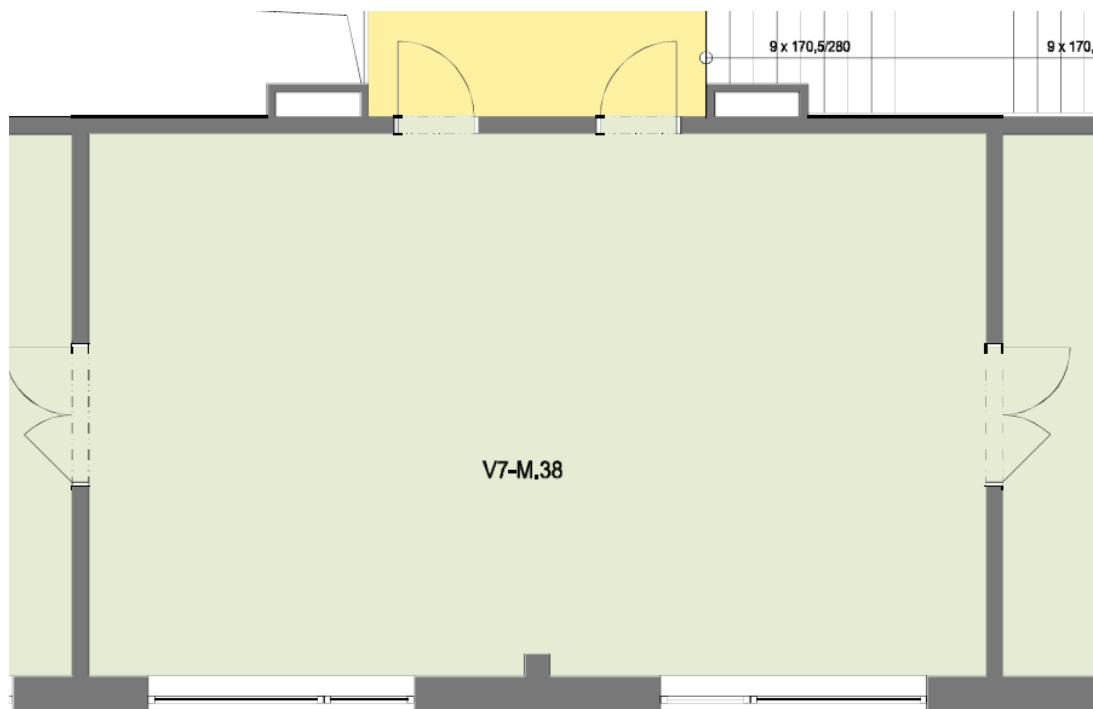

KONFERENČNÍ MÍSTNOST - VÍCEÚČELOVÝ SÁL

variabilní uspořádání sálu
celková plocha sálu 107,3 m²

variabilní uspořádání pro 94 osob
parkování u budovy
bezbariérový přístup
možnost zajištění cateringu

Technika zahrnutá v ceně pronájmu:

*variabilní uspořádání sálu
celková plocha sálu 107,3 m²*

Kde nás najdete?

*Rezidence RoSa
U Nisy 916/III.
460 07 Liberec 7*

Kontakt:

*email: info.liberec@rezidencerosa.cz
telefon: +420 488 440 637
www.rezidencerosa.cz*

ŠKOLÍCÍ MÍSTNOST - KNIHOVNA

*sezení kolem stolu pro 12 osob
variabilní uspořádání pro 30 osob
celková plocha knihovny 68 m²*

*uspořádání kolem stolu pro 12 osob
variabilní upořádání pro 30 osob
parkování u budovy
bezbariérový přístup
možnost zajištění cateringu*