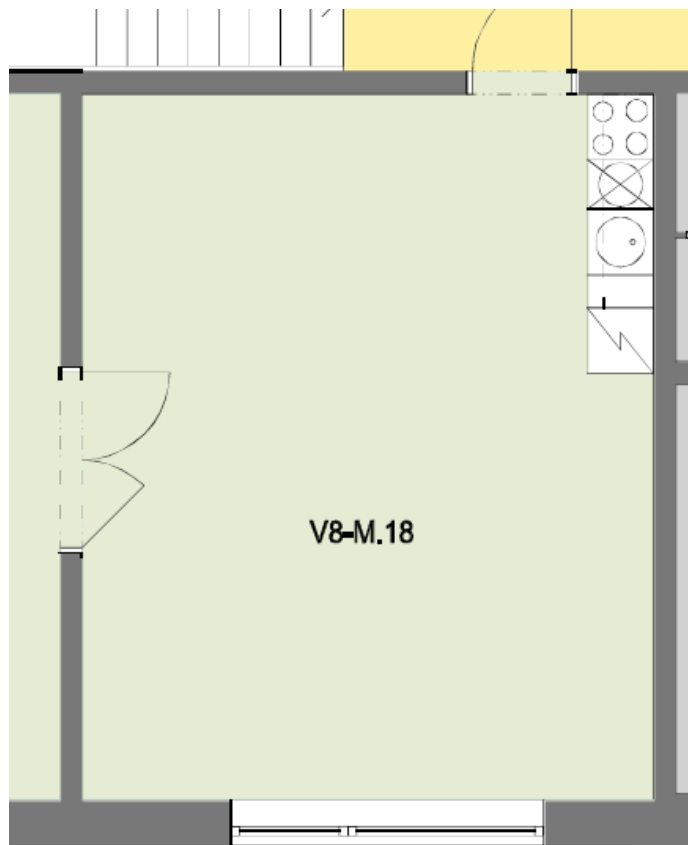

Kde nás najdete?

*Rezidence RoSa
U Nisy 916/III.
460 07 Liberec 7*

Kontakt:

*email: info.liberec@rezidencerosa.cz
telefon: +420 488 440 637
www.rezidencerosa.cz*

ŠKOLÍCÍ MÍSTNOST - KLUBOVNA

sezení kolem stolu pro 6 osob
variabilní uspořádání pro 10 osob
celková plocha klubovny 33,3 m²