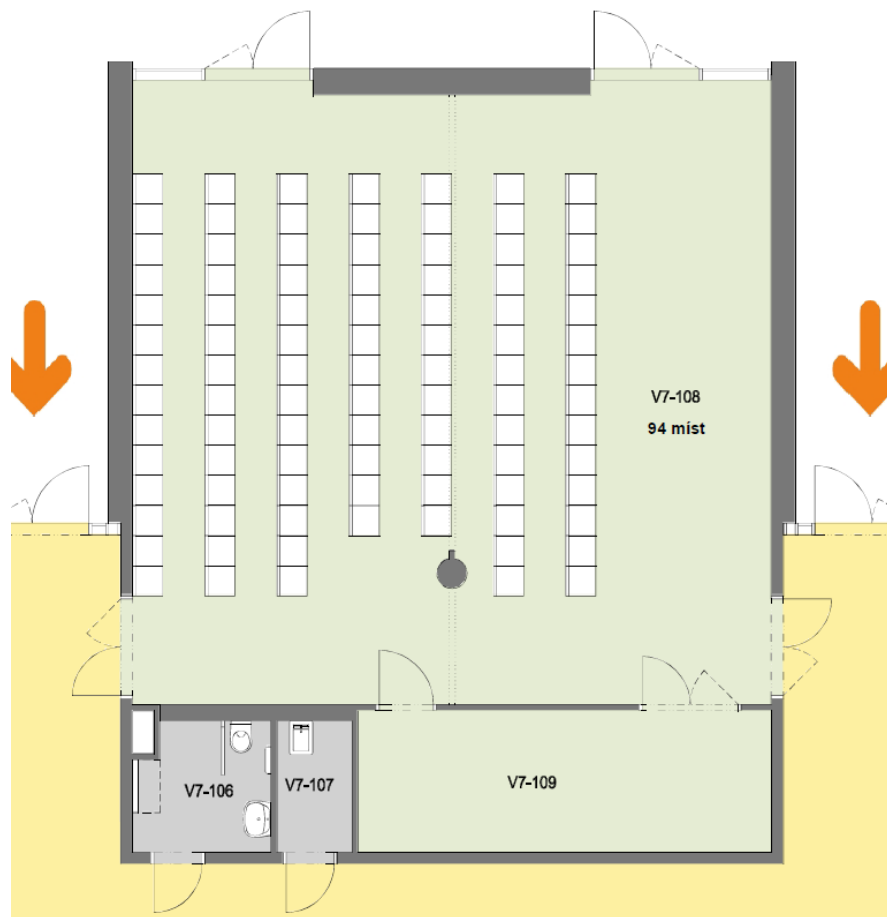

KONFERENČNÍ MÍSTNOST - VÍCEÚČELOVÝ SÁL

variabilní uspořádání sálu
celková plocha sálu 107,3 m²

variabilní uspořádání pro 94 osob
parkování u budovy
bezbariérový přístup
možnost zajištění cateringu

Technika zahrnutá v ceně pronájmu: