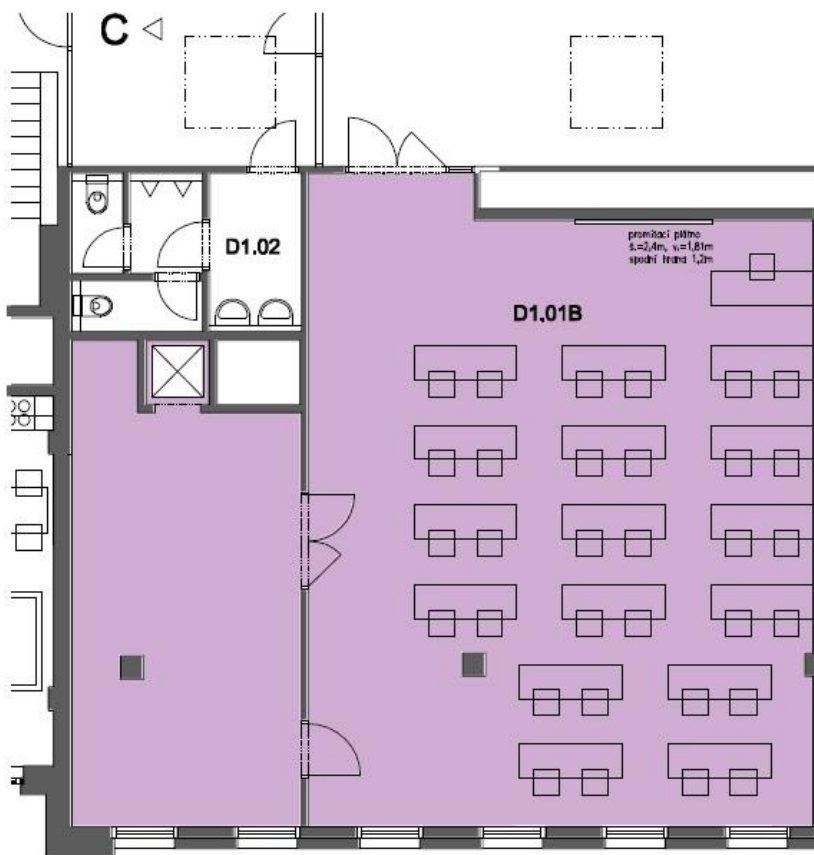

KONFERENČNÍ MÍSTNOST - VÍCEÚČELOVÝ SÁL

variabilní uspořádání sálu
celková plocha sálu 198,82 m²
možnost rozdělení na 2 sály

variabilní uspořádání pro 120 osob
parkování u budovy
bezbariérový přístup
možnost zajištění cateringu

uspořádání sálu škola
celková plocha sálu 198,82 m²
možnost rozdělení na 2 sály

uspořádání sálu škola pro 80 osob
parkování u budovy
bezbariérový přístup
možnost zajištění cateringu

Technika zahrnutá v ceně pronájmu:

uspořádání sálu škola pro 40 osob
variabilní upořádání sálu pro 60 osob
parkování u budovy
bezbariérový přístup
možnost zajištění cateringu

Technika zahrnutá v ceně pronájmu:

- promítací plátno + dataprojektor
- flipchart A0
- blok papíru + fix