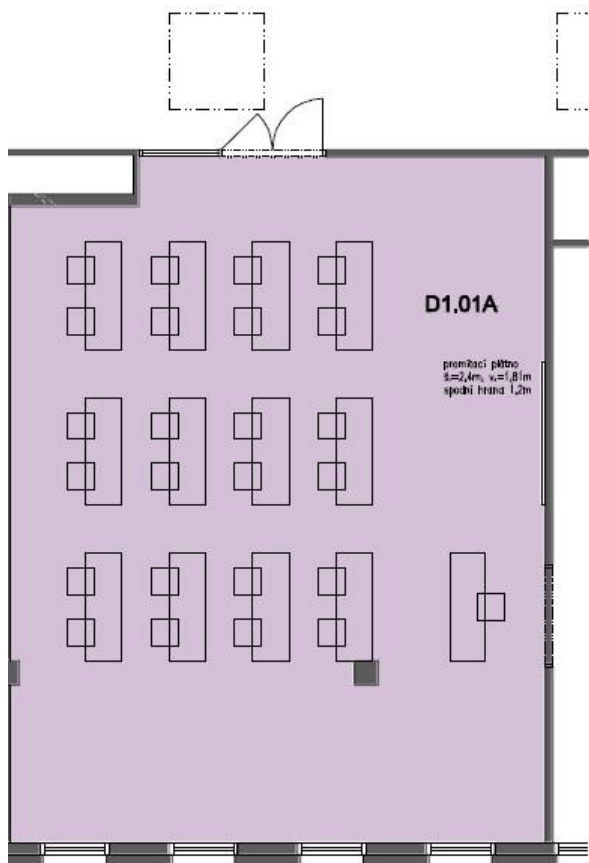

KONFERENČNÍ MÍSTNOST - VÍCEÚČELOVÝ SÁL

variabilní uspořádání sálu
celková plocha sálu 198,82 m²
možnost rozdělení na 2 sály

variabilní uspořádání pro 120 osob
parkování u budovy
bezbariérový přístup
možnost zajištění cateringu

uspořádání sálu škola
celková plocha sálu 198,82 m²
možnost rozdělení na 2 sály

uspořádání sálu škola pro 80 osob
parkování u budovy
bezbariérový přístup
možnost zajištění cateringu

Technika zahrnutá v ceně pronájmu:

uspořádání sálu škola pro 40 osob
variabilní upořádání sálu pro 60 osob
parkování u budovy
bezbariérový přístup
možnost zajištění cateringu

Technika zahrnutá v ceně pronájmu:

- promítací plátno + dataprojektor
- flipchart A0
- blok papíru + fix

Kontakt:

email: info.kobylisy@rezidencerosa.cz
telefon: +420 212 270 612
www.rezidencerosa.cz

KONFERENČNÍ MÍSTNOST - VÍCEÚČELOVÝ SÁL

uspořádání sálu škola
celková plocha sálu 102,57 m²

uspořádání sálu škola pro 40 osob
variabilní upořádání sálu pro 60 osob
parkování u budovy
bezbariérový přístup
možnost zajištění cateringu