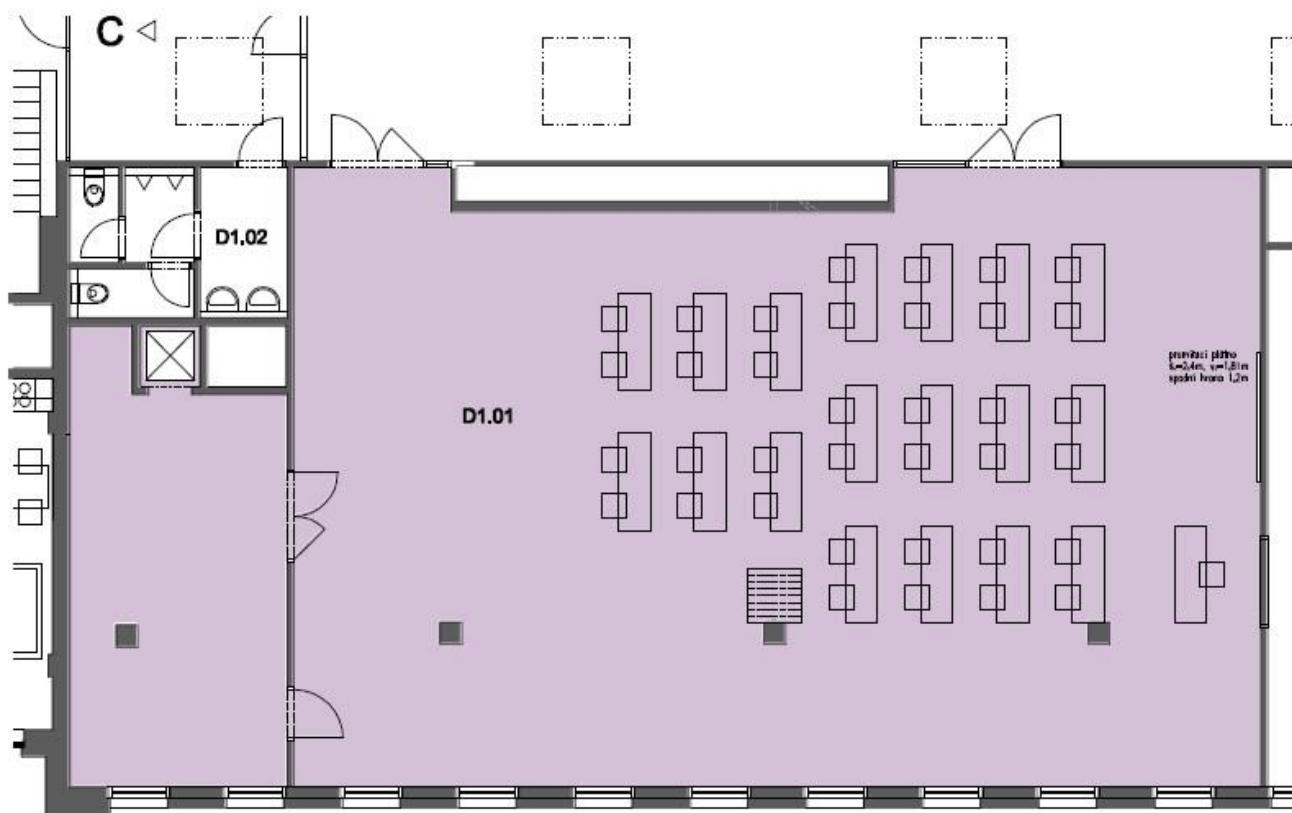

KONFERENČNÍ MÍSTNOST - VÍCEÚČELOVÝ SÁL

variabilní uspořádání sálu
celková plocha sálu 198,82 m²
možnost rozdělení na 2 sály

variabilní uspořádání pro 120 osob
parkování u budovy
bezbariérový přístup
možnost zajištění cateringu

uspořádání sálu škola
celková plocha sálu 198,82 m²
možnost rozdělení na 2 sály

uspořádání sálu škola pro 80 osob
parkování u budovy
bezbariérový přístup
možnost zajištění cateringu

Technika zahrnutá v ceně pronájmu: