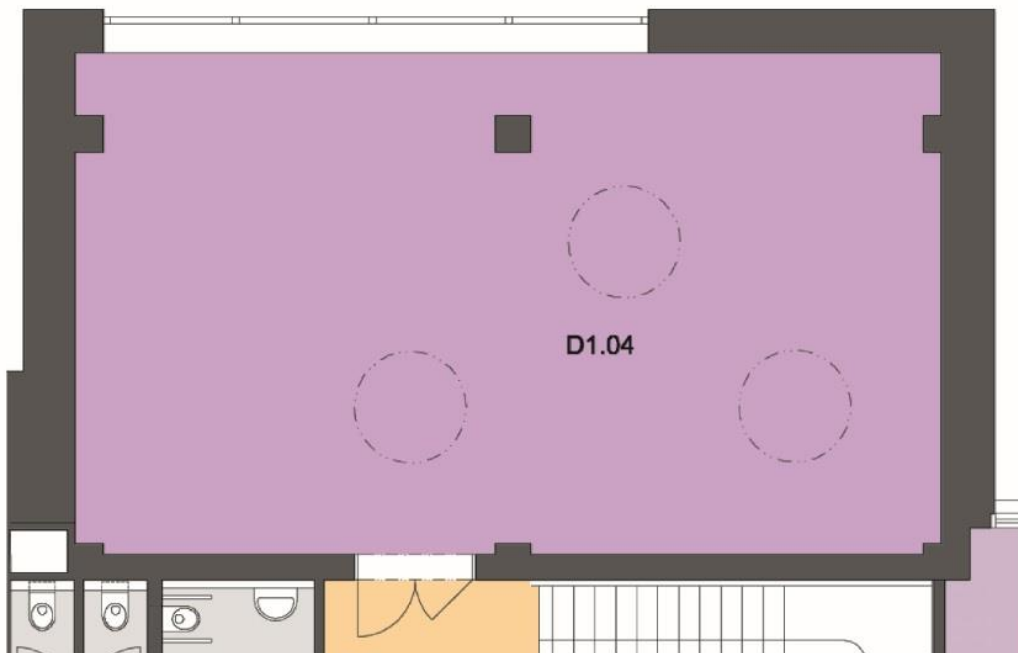

sezení kolem oválného stolu pro 14 osob
celková plocha sálu 84,49 m²

uspořádání kolem stolu pro 14 osob
variabilní upořádání pro 30 osob
parkování u budovy
bezbariérový přístup
možnost zajištění cateringu