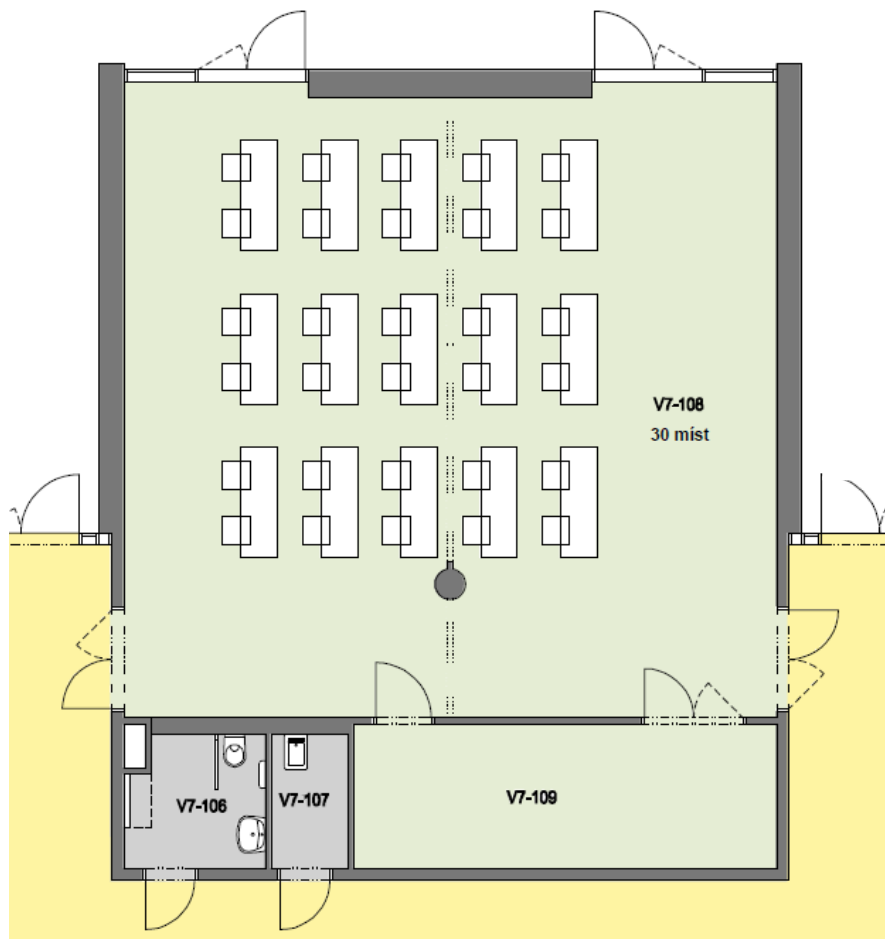

KONFERENČNÍ MÍSTNOST - VÍCEÚČELOVÝ SÁL

*divadelní uspořádání sálu
celková plocha sálu 107,3 m²*

*divadelní uspořádání pro 94 osob
parkování u budovy nebo v parkovacím domě nedaleko
bezbariérový přístup
možnost zajištění cateringu*

variabilní uspořádání sálu - škola
celková plocha sálu 107,3 m²

školní uspořádání pro 15 stolů, pro 30 osob
variabilní uspořádání pro 60 osob
parkování u budovy nebo v parkovacím domě nedaleko
bezbariérový přístup
možnost zajištění cateringu