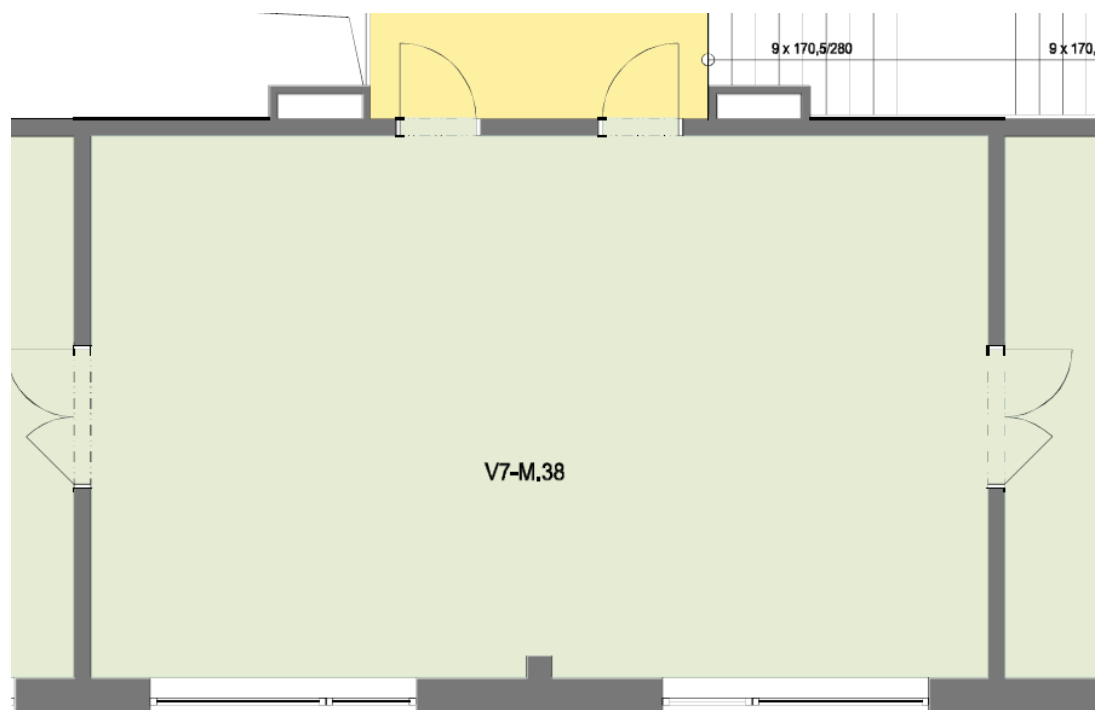

variabilní uspořádání sálu - škola
celková plocha sálu 107,3 m²

školní uspořádání pro 15 stolů, pro 30 osob
variabilní uspořádání pro 60 osob
parkování u budovy nebo v parkovacím domě nedaleko
bezbariérový přístup
možnost zajištění cateringu

*Kde nás najdete?
Rezidence RoSa*

*Kontakt:
email: info.liberec@rezidencerosa.cz*

U Nisy 916/III.
460 07

ŠKOLÍCÍ MÍSTNOST - KNIHOVNA

sezení kolem stolu pro 12 osob
variabilní uspořádání pro 30 osob
celková plocha knihovny 68 m²