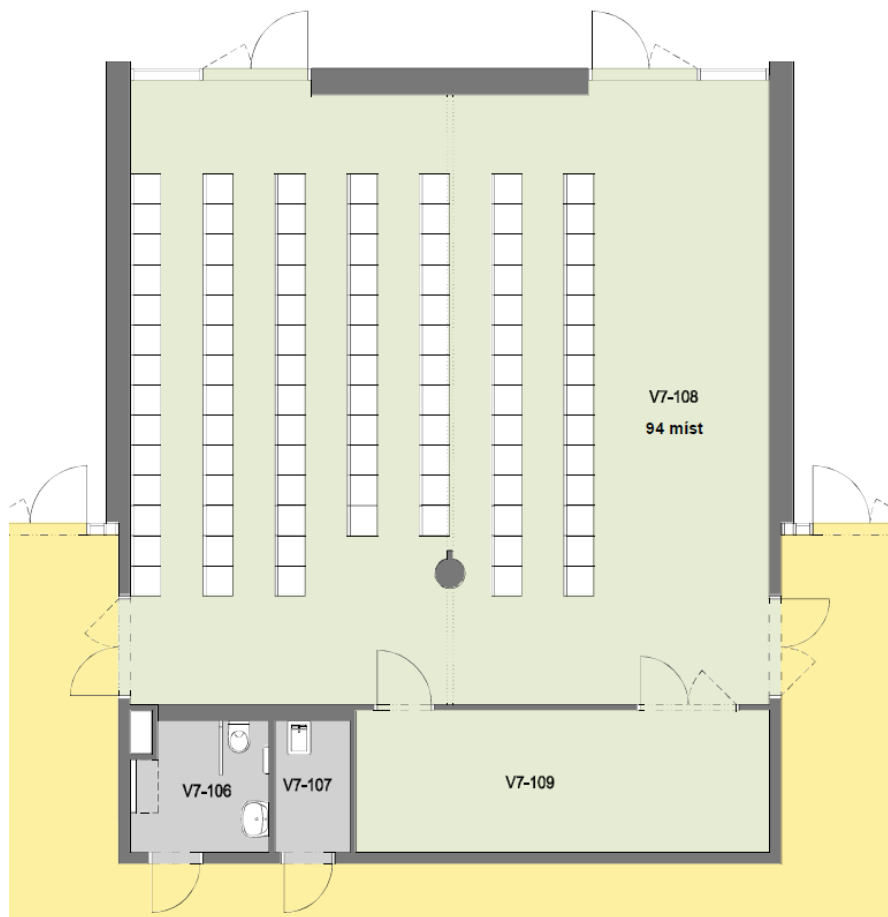

KONFERENČNÍ MÍSTNOST - VÍCEÚČELOVÝ SÁL

*divadelní uspořádání sálu
celková plocha sálu 107,3 m²*

*divadelní uspořádání pro 94 osob
parkování u budovy nebo v parkovacím domě nedaleko
bezbariérový přístup
možnost zajištění cateringu*

variabilní uspořádání sálu - škola
celková plocha sálu 107,3 m²

školní uspořádání pro 15 stolů, pro 30 osob
variabilní uspořádání pro 60 osob
parkování u budovy nebo v parkovacím domě nedaleko
bezbariérový přístup
možnost zajištění cateringu