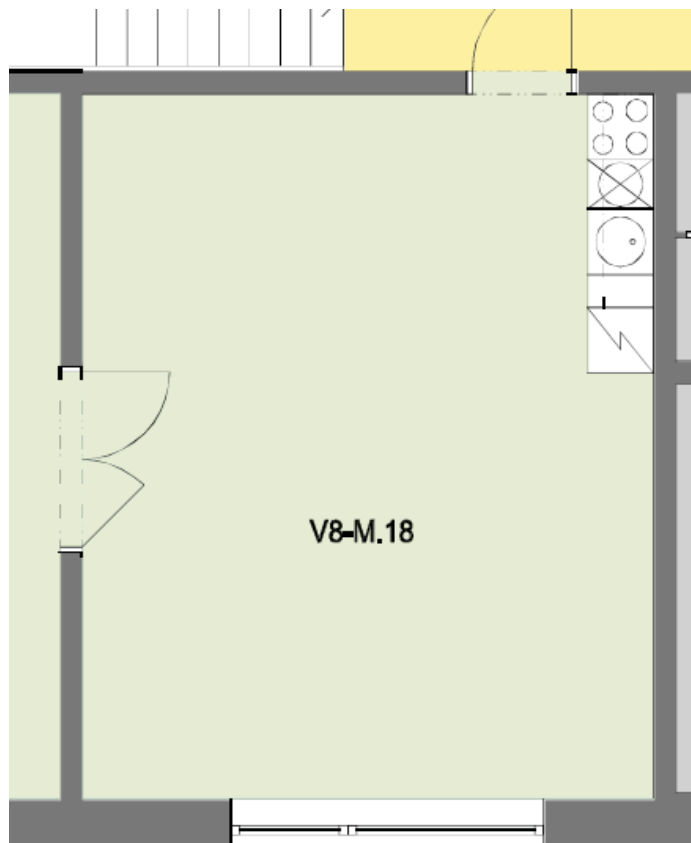

460 07

ŠKOLÍČÍ MÍSTNOST – KNIHOVNA, FOTOGRAFIE

www.rezidencerosa.cz

*sezení kolem stolu pro 12 osob
variabilní uspořádání pro 30 osob
celková plocha knihovny 68 m²*

Kde nás najdete?

*Rezidence RoSa
U Nisy 916/III.
460 07*

Kontakt:

*email: info.liberec@rezidencerosa.cz
telefon: +420 488 440 637
www.rezidencerosa.cz*

ŠKOLÍCÍ MÍSTNOST - KLUBOVNA

sezení kolem stolu pro 6 osob
variabilní uspořádání pro 10 osob
celková plocha klubovny 33,3 m²